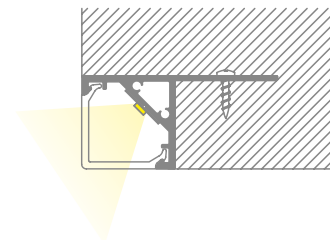

PROFILI PER CARTONGESSO: P05D

CARATTERISTICA

Profilo per incasso su un lato con emissione in due direzioni, ideale per l'evidenziazione di angoli e profili architettonici o d'arredo lineari. Supporto di incasso alleggerito lungo tutta l'estensione per una perfetta stabilità.

IMPIEGABILE CON STRISCE LED DI LARGHEZZA MASSIMA:

14 mm.

MASSIMA POTENZA CONSIGLIATA:

24W/m

MATERIALE

Profilo in alluminio 6063 con schermo in PMMA bianco.

ACCESSORI INCLUSI

Ogni barra da 3 metri è completa di 3 coppie di tappi di chiusura (con foro e senza foro).

MONTAGGIO

Ad incasso nel cartongesso o in coperture con mattonelle. Il cablaggio può essere in linea con il profilo o uscire dalla parte inferiore.

CONFEZIONE

Fornito in confezioni di 5 barre da 3 metri complete di schermo ed accessori. Accessori per ulteriori cambi disponibili con codice separato.

Taglio di profili Project su misura*:

costo fisso di lavorazione a pezzo

VA04

* Forniti con gli accessori di montaggio.

IP20

art	Descrizione	L1	H	L	8011905	
P05D-S-PF-300	profilo completo di schermo in PMMA ed accessori	42	20	3000	913168	1 / 5

MAX 14mm ♦ Fino ad esaurimento scorte

art	Descrizione	8011905	
P05D-A-EC	3+3 tappi di chiusura in metallo	913175	1

♦ Fino ad esaurimento scorte