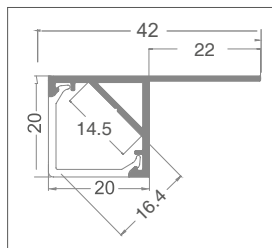

### CARATTERISTICA

Profilo per incasso su un lato con emissione in due direzioni, ideale per l'evidenziazione di angoli e profili architettonici o d'arredo lineari. Supporto di incasso alleggerito lungo tutta l'estensione per una perfetta stabilità.

### IMPIEGABILE CON STRISCE LED DI LARGHEZZA MASSIMA:

14 mm.

### MONTAGGIO

Ad incasso nel cartongesso o in coperture con mattonelle. Il cablaggio può essere in linea con il profilo o uscire dalla parte inferiore.

### CONFEZIONE

Fornito in confezioni di 5 barre da 3 metri complete di schermo ed accessori. Accessori per ulteriori cambi disponibili con codice separato.

Taglio di profili Project su misura\*:

costo fisso di lavorazione a pezzo